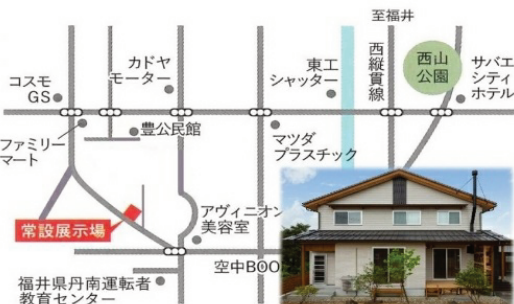

例えば

このような方におすすめの相談会です。

- 今、持っている土地があるのだけれど…
- 今後、土地探しから家づくりをスタートしたい
- 不動産屋やインターネットで情報収集しているが、良い土地に巡り会えない
- 土地情報に対して、いい土地なのかどうか自分では判断できない

会場：上氏家常設展示場

〒916-0066 福井県鯖江市上氏家町16-6-1

伍代工務店
営業

江戸 正昭

常にお客様のために全力投球。
お客様の「夢と幸福の家づくり」のお手伝いをさせて下さい。
土地、資金計画、家相・・・なんなりとお聞き下さい。